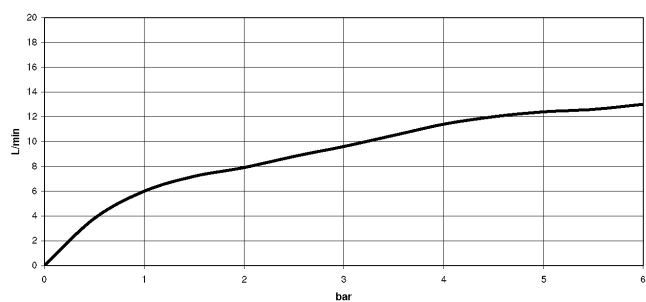

27 721 970

mm [inches]

Diagramme de débit

Certificats

LGA_18901.

Belgaqua_21-027-
27_3.

IAPMO_N-4976 (2).

LGA_29572.