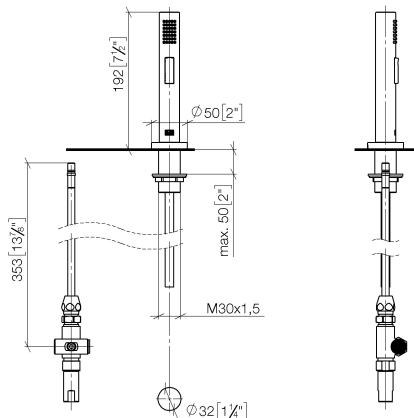

27 721 970

S'adapte aux gammes suivantes : ELIO,
TARA, TARA ULTRA

- avec rosace ronde
- jet douchette
- inverseur automatique sortie/douchette
- hauteur de robinetterie 191 mm
- diamètre de percement douchette à main 32 mm
- flexible de douchette tressé 1500 mm
- tête de douchette avec système anticalcaire
- sans plomb

27 721 970

mm [inches]

Diagramme de débit

Certificats

LGA_18901.

Belgaqua_21-027-
27_3.

IAPMO_N-4976 (2).

LGA_29572.

IAPMO_6397.

27 721 970

Liste des pièces de rechange

N°	Article Numéro	Désignation	Fréquence de montage	Délai de livraison
1	04 24 02 046 01-07	tuyau	1	10
2	90 23 30 040 00-00	joint américain	1	10
3	90 24 03 168 00 90	raccord à vis	1	2
4	90 14 20 002 00 90	joint	1	2
5	90 17 09 046 10 90	inverseur	1	2
6	09 24 04 112 10 90	raccord à vis	1	2
7	90 14 10 033 00 90	joint	1	2
8	90 21 10 031 10 90	inverseur	1	2
9	04 21 02 006 00 92	capuchon	1	2
10	09 23 01 039 90	tamis	2	2
11	90 24 03 241 00 90	raccord à vis	1	2
12	90 14 20 019 00 90	joint	1	2
13	04 30 11 038 66 90	set de fixation	1	2
14	12 720 970 90	Set de rallonges -	1	60
15	09 30 01 285-00	rosace	1	10
16	90 18 40 085 00 90	douille	1	2
17	90 30 02 062 00-00	flexible	1	2
18	04 12 11 158 00-00	douche	1	10